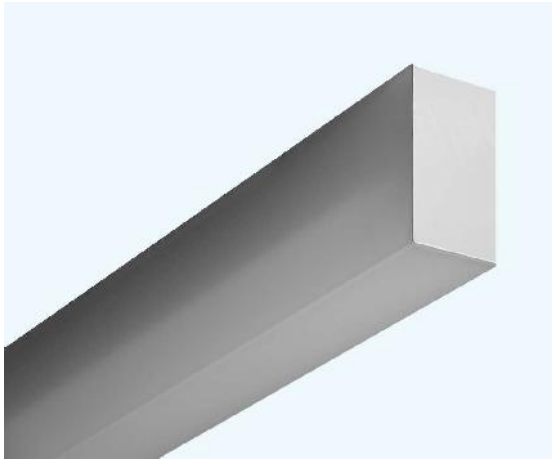

Hegra ag

DIE QUELLE FÜR LICHT

Art.-Nr.	Watt	oder	Länge mm	CHF brutto
----------	------	------	-------------	---------------

METRO *line*

Aufbauleuchte T5

Schlichtes Design und leichte Montage zeichnen diese Leuchte aus.

Die scharfkantig gerundete Abdeckung aus satiniertem Acrylglas verleiht der Leuchte eine eigenständige Eleganz.

Elektronisches Vorschaltgerät **Multiwatt**

Dank Snap-in Technologie ist ein leichtes Auswechseln der Leuchtmittel möglich
Gehäuse Aluminium, Stirnseite alufarbig (RAL 9006)

MEL-S 114/124 M	1x14	1x24	580x40x75	241.00
MEL-S 121/139 M	1x21	1x39	880x40x75	265.00
MEL-S 128/154 M	1x28	1x54	1180x40x75	290.00
MEL-S 135/149 M	1x35	1x49	1480x40x75	334.00

Variabel einsetzbar

- Wandleuchte
- Deckenaufbauleuchte
- Systemleuchte
- Spiegelschrankleuchte oder
- Aussenleuchte